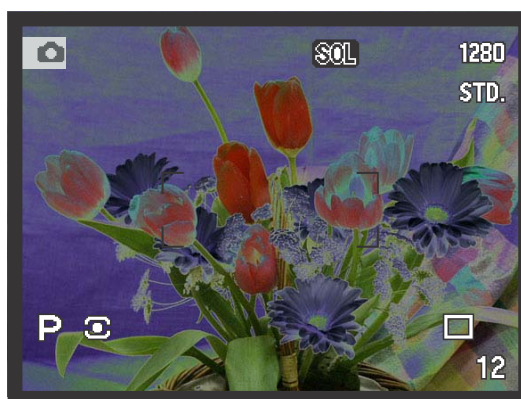

MINOLTA

The essentials of imaging

www.minolta.ru

DiMAGE 7i

R РУКОВОДСТВО ПО ЭКСПЛУАТАЦИИ

ЦВЕТОВОЙ РЕЖИМ

Цветовой режим определяет, является ли статичное изображение цветным или чёрно-белым. Цветовой режим устанавливается в Пользовательском разделе 2 (Custom 2) меню режима записи (с. 78). Выбранный цветовой режим повлияет на “живое” изображение на мониторе. Более подробную информацию о цветовых режимах см. на стр. 96.

Естественный цвет – точное воспроизведение цветов снимаемой сцены.

Яркий цвет – увеличение насыщенности цветов снимаемой сцены.

Чёрно-белый режим – съемка монохромных изображений.

Соляризация – произведение частично реверсивных тонов в изображении.