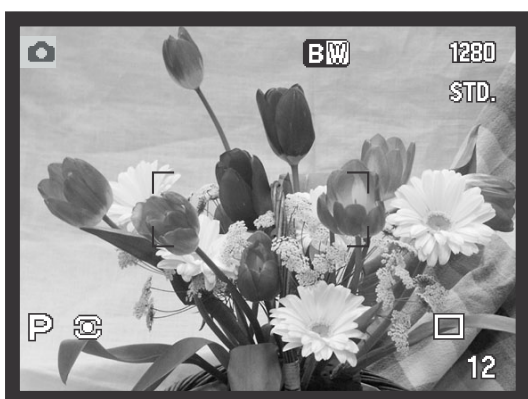

MINOLTA

The essentials of imaging

www.minolta.ru

DiMAGE 7i

R РУКОВОДСТВО ПО ЭКСПЛУАТАЦИИ

ЦВЕТОВОЙ РЕЖИМ

Цветовой режим определяет, является ли статичное изображение цветным или чёрно-белым. Цветовой режим устанавливается в Пользовательском разделе 2 (Custom 2) меню режима записи (с. 78). Выбранный цветовой режим повлияет на “живое” изображение на мониторе. Более подробную информацию о цветовых режимах см. на стр. 96.

Естественный цвет – точное воспроизведение цветов снимаемой сцены.

Яркий цвет – увеличение насыщенности цветов снимаемой сцены.

Чёрно-белый режим – съемка монохромных изображений.

Соляризация – произведение частично реверсивных тонов в изображении.