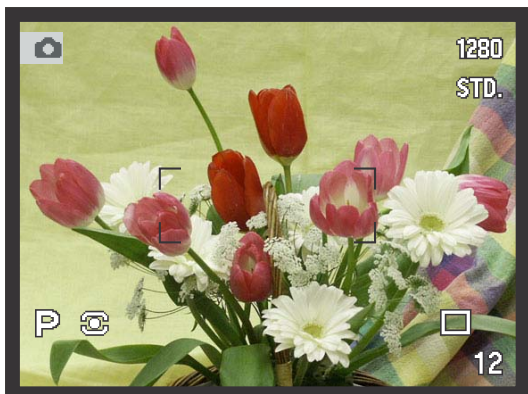

MINOLTA

The essentials of imaging

www.minolta.ru

DiMAGE 7i

R РУКОВОДСТВО ПО ЭКСПЛУАТАЦИИ

ЦВЕТОВОЙ РЕЖИМ

Цветовой режим определяет, является ли статичное изображение цветным или чёрно-белым. Цветовой режим устанавливается в Пользовательском разделе 2 (Custom 2) меню режима записи (с. 78). Выбранный цветовой режим повлияет на “живое” изображение на мониторе. Более подробную информацию о цветовых режимах см. на стр. 96.

Естественный цвет – точное воспроизведение цветов снимаемой сцены.

Яркий цвет – увеличение насыщенности цветов снимаемой сцены.

Чёрно-белый режим – съемка монохромных изображений.

Соляризация – произведение частично реверсивных тонов в изображении.