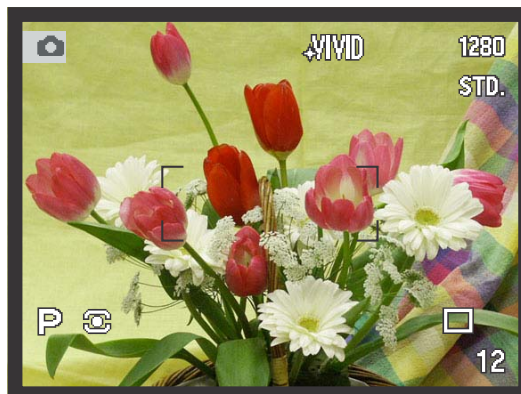

MINOLTA

The essentials of imaging

www.minolta.ru

DiMAGE 7i

R РУКОВОДСТВО ПО ЭКСПЛУАТАЦИИ

ЦВЕТОВОЙ РЕЖИМ

Цветовой режим определяет, является ли статичное изображение цветным или чёрно-белым. Цветовой режим устанавливается в Пользовательском разделе 2 (Custom 2) меню режима записи (с. 78). Выбранный цветовой режим повлияет на “живое” изображение на мониторе. Более подробную информацию о цветовых режимах см. на стр. 96.

Естественный цвет – точное воспроизведение цветов снимаемой сцены.

Яркий цвет – увеличение насыщенности цветов снимаемой сцены.

Чёрно-белый режим – съемка монохромных изображений.

Соляризация – произведение частично реверсивных тонов в изображении.